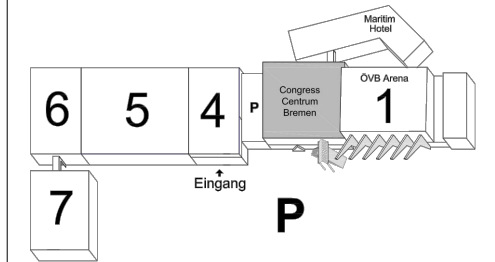

← Halle 4.1, Ebene 1
 Halle 4.0, Ebene 0

NEURO 2017

BREMEN | 09.09.2017

9. September 2017
 Congress Centrum
 Bremen

Stand: 27.07.2017 14:27:25 Uhr